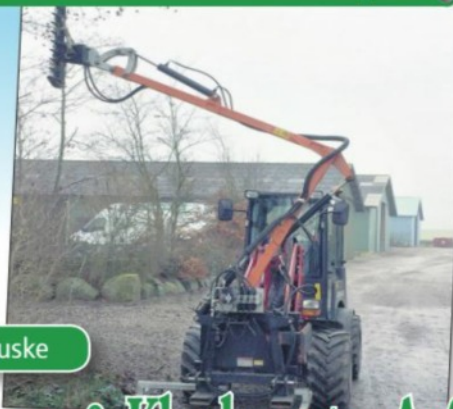

MF; Blakkur Van Boershof BEH 1942

Enghavens Entreprenør & Kloakmester ApS

- Spuling
- Ny kloak
- Flise-belægning
- TV inspektion
- Kloak-renovering
- Haveservice/ anlæg
- Træfældning
- Flishugning
- Rodfræsning
- Betonarbejde
- Græsplæner
- Nedbrydning
- Vedlige-holdelse af veje

Beskæring af træer og buske

Enghavens Entreprenør & Kloakmester ApS

Aut. kloakmester Niels Kæmpe

Enghaven 17, 4281 Gørlev . Tlf. 21 90 46 05 • www.enghavens.dk • enghavens@gmail.com

*F*irmaet med
40 års erfaring
inden for