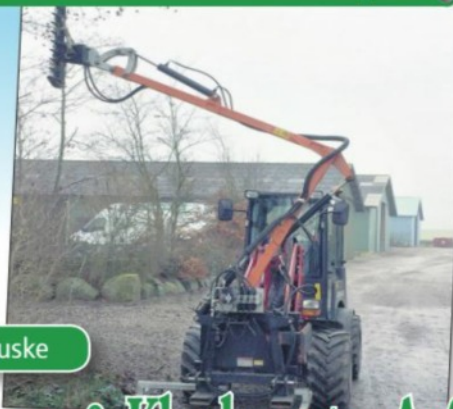

Enghavens Entreprenør & Kloakmester ApS

- Spuling
- Ny kloak
- Flise-belægning
- TV inspektion
- Kloak-renovering
- Haveservice/ anlæg
- Træfældning
- Flishugning
- Rodfræsning
- Betonarbejde
- Græsplæner
- Nedbrydning
- Vedlige-holdelse af veje

Beskæring af træer og buske

Enghavens Entreprenør & Kloakmester ApS

Aut. kloakmester Niels Kæmpe

Enghaven 17, 4281 Gørlev . Tlf. 21 90 46 05 • www.enghavens.dk • enghavens@gmail.com

*F*irmaet med
40 års erfaring
inden for

- NYBYGNINGER
- OMBYGNINGER
- REPARATIONER
- DØRE/VINDUER