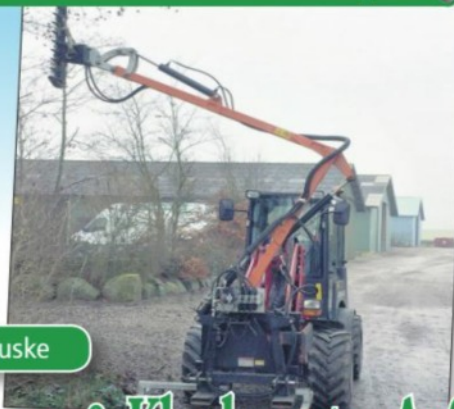

Brun Reg. Nr 208333BH1500076

F; Euforie van Sluishoek BEH 1923 M; Alfa af Grøftebjerggård BE 12870

MF; Max van't Leeggoed BEH 1961

Enghavens Entreprenør & Kloakmester ApS

- Spuling
- Ny kloak
- Flise-belægning
- TV inspektion
- Kloak-renovering
- Haveservice/ anlæg
- Træfældning
- Flishugning
- Rodfræsning
- Betonarbejde
- Græsplæner
- Nedbrydning
- Vedlige-holdelse af veje

Beskæring af træer og buske

Enghavens Entreprenør & Kloakmester ApS

Aut. kloakmester Niels Kæmpe

Enghaven 17, 4281 Gørlev . Tlf. 21 90 46 05 • www.enghavens.dk • enghavens@gmail.com

*F*irmaet med
40 års erfaring
inden for