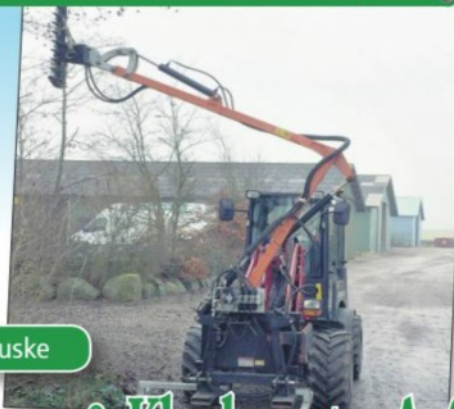

Enghavens Entreprenør & Kloakmester ApS

- Spuling
- Ny kloak
- Flise-belægning
- TV inspektion
- Kloak-renovering
- Haveservice/ anlæg
- Træfældning
- Flishugning
- Rodfræsning
- Betonarbejde
- Græsplæner
- Nedbrydning
- Vedligeholdelse af veje

Beskæring af træer og buske

Enghavens Entreprenør & Kloakmester ApS

Aut. kloakmester Niels Kæmpe

Enghaven 17, 4281 Gørlev . Tlf. 21 90 46 05 • www.enghavens.dk • enghavens@gmail.com

*F*irmaet med
40 års erfaring
inden for